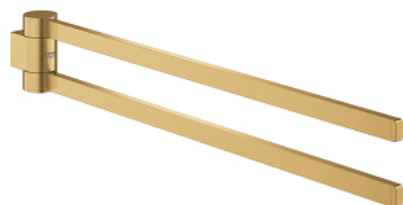

41 063 GN0 SELECTION SUPORT DE PROSOP, PIVOTEAZĂ

DESCRIEREA PRODUSULUI

- Colour: brushed cool sunrise
- material: metal
- depth 441 mm (functional depth 400 mm)
- două brațe
- fixare de perete ascunsă
- finisaj GROHE Long-Life